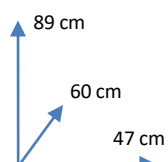

CADEIRA

MERY

CORES:

DIMENSÕES:

BEGE
110726

CASTAHNO COBRE
110727

CINZA
ESCURO
110728

MATERIAIS E CARACTERISTICAS:

- Cadeira estrutura metal preto
- Assento e Encosto estofados em Tela.
- Bultos: 2
- Medidas Produto Embalado: L85,5XA56XP44,5 cm

Conforama