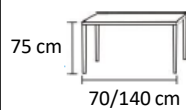

MESA

KINOA

DISPONIBILIDAD

COLORES:

BLANCO
Cód. 396792

DIMENSIONES:

MATERIALES Y CARACTERISTICAS:

- Estructura de metal
- Extensible
- Sobre de cristal templado.