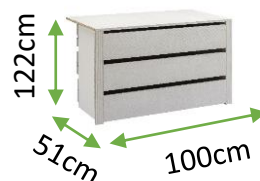

SERIE

MARC

PORTAS DE CORRER

- Estrutura de painel de partículas de 18/22 mm lacadas
- Interior com: separação central, 2 barras + 2 prateleiras.

Branco Brilhante

Cód. 4692

Set 2 prateleiras
Medidas: 257x236
Cód. 4718

Módulo de gavetas:
L 99 x Al 69 x P 51
Cód. 404660

Conforama