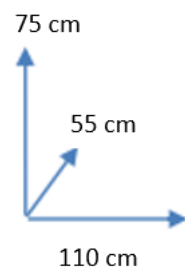

DISPONIBILIDADE

CORES:

BRANCO
Cód. 404079

DIMENSÕES:

MATERIAIS E RECURSOS:

Design simples e elegante.
Tem 3 gavetas e 1
compartimento de arrumação.
Dimensões da gaveta:
26,1 L x 9,4 A x 33,3 P CM.

Conforama