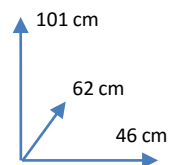

CORES:

CINZA
385539PRETA
385538

DIMENSÕES:

MATERIAIS E CARACTERÍSTICAS:

- Estrutura de faia sólido
- Assento e encosto estofado em PU cores Branca e Cinza/Preta.