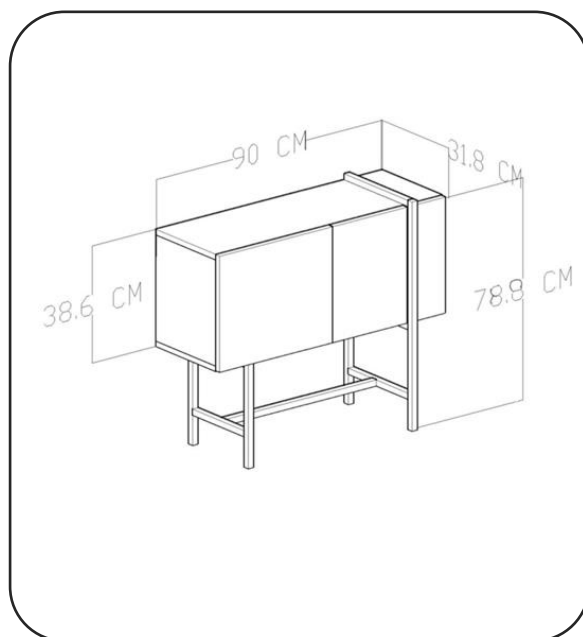

SERIE

EUFORIA

CONSOLA

CORES:

Branco/Dourado
Cód. 107840

CARACTERÍSTICAS :

- Consola com 2 portas e pés de metal cor Dourada.
- Estrutura de melamina .
- Espessura de 18 mm
- Número de Bultos: 2
- Medidas Produto Embalado:
• L42,7xA95xP94,1 CM y L49xA95xP84,4 CM

DIMENSÕES:

Conforama