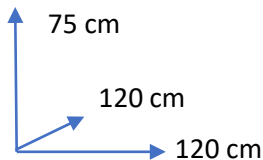

CORES:

CARVALHO/CINZA CÓD. 114105

MATERIAIS:

Conjunto de mesa redonda mais quatro cadeiras. Mesa e cadeiras em MDF e prata preta metal. Cadeiras estofadas em tecido cinza.

DIMENSÕES:

MESA