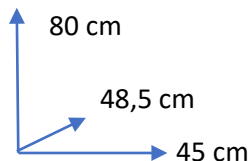

CONJUNTO

SAVANNAH

CORES:

CARVALHO/CINZA CÓD. 114105

MATERIAIS:

Conjunto de mesa redonda mais quatro cadeiras. Mesa e cadeiras em MDF e prata preta metal. Cadeiras estofadas em tecido cinza.

DIMENSÕES:

MESA

CADEIRA

Conforama