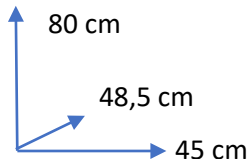

CONJUNTO

SAVANNAH

COLORES:

ROBLE/GRIS CÓD. 114105

MATERIALES:

Conjunto de mesa redonda más cuatro sillas. Mesa y sillas de MDF y platos de metal negro. Sillas acolchadas y tapizadas en tela gris.

DIMENSIONES:

MESA

SILLA

Conforama