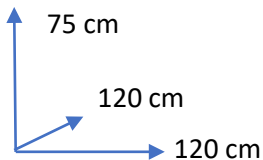

COLORES:

ROBLE/GRIS CÓD. 114105

MATERIALES:

Conjunto de mesa redonda más cuatro sillas. Mesa y sillas de MDF y platos de metal negro. Sillas acolchadas y tapizadas en tela gris.

DIMENSIONES:

MESA