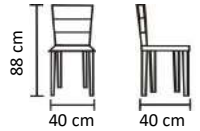

CONJUNTO

ASHLEY

MESA+4 CADEIRAS

CORES:

BRANCO  
3477

DIMENSÕES:

110 cm

70 cm

70 cm

88 cm

40 cm

40 cm

MATERIAIS E RECURSOS:

- Mesa fixa + 4 cadeiras.
- Estrutura em aço e PVC cor branco.
- Tampo em painel de partículas.

Conforama