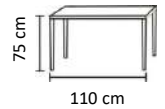

CONJUNTO

ASHLEY

MESA+4 CADEIRAS

CORES:

BRANCO  
3477

DIMENSÕES:

110 cm

70 cm

70 cm

88 cm

40 cm

40 cm

MATERIAIS E RECURSOS:

- Mesa fixa + 4 cadeiras.
- Estrutura em aço e PVC cor branco.
- Tampo em painel de partículas.

Conforama