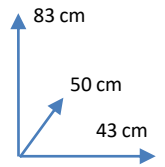

CORES:

BEIG
115461

GRIS
115462

DIMENSÕES:

MATERIAIS E CARACTERÍSTICAS:

- Cadeira estrutura de metal.
- Assento e encosto estofados em tecido.
- Pés de metal preto.
- Número de Bultos: 1.
- Dimensões Produto Embalado: L45xA65xP47cm.