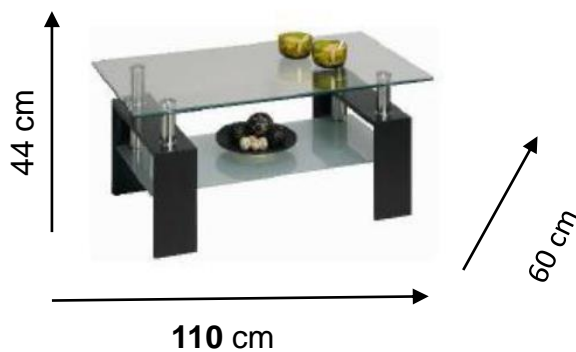

CORES:

WENGUÉ
COD: 766803

BRANCO
COD: 766804

DIMENSÕES:

CARACTERÍSTICAS E MATERIAIS:

- Estrutura Madeira Aglomerada
- Tampo de Vidro Temperado