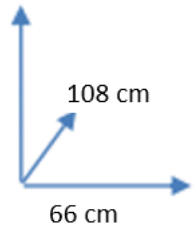

DISPONIBILIDADE

CORES:

Código 113596
PRETO

DIMENSÕES:

60 cm

MATERIAIS E RECURSOS:

Design ergonómico e acolchoamento de alta qualidade.
Altura regulável.
Base com 5 rodízios de 6,5 mm.
Giratória, apoios de braços.