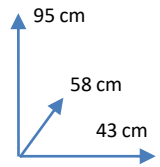

CORES:

CINZA
112848CASTANHO
112849ANTRACITE
406170

DIMENSÕES:

MATERIAIS E CARACTERÍSTICAS:

- Estrutura de metal modelo patín e assento com molas.
- Assento e encosto estofados em microfibra.
- Pés lacadas em pó cor antracite.
- Número de Bultos: 1.
- Dimensões Produto Embalado: L53xA116xP47fon cm.