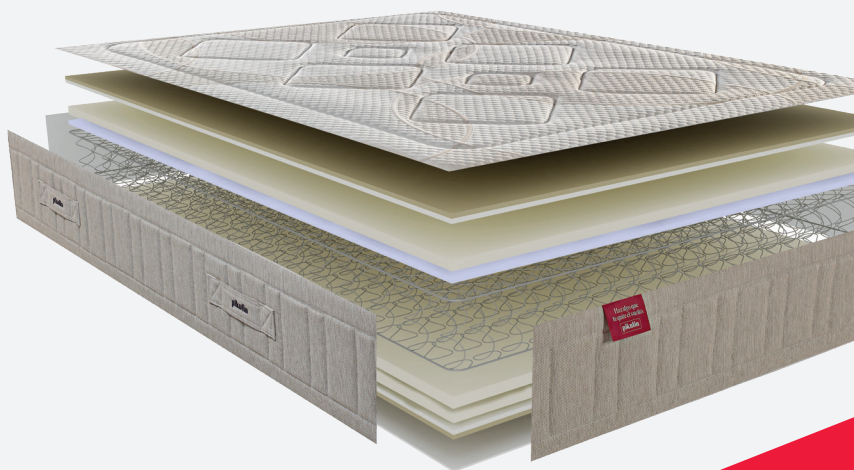

Bloco de molas Normablock®:
firmeza e ventilação no melhor bloco
de molas do mercado.

VISCOFOAM®

Acolchado em viscoelástica reduz a
pressão muscular durante o sono,
aumentando a qualidade do sono.

SUPERSOFT

Cama de Supersoft®: Material
celular de Baixa firmeza que ajuda o
corpo a adoptar a melhor postura
durante o sono.

TriplaBarreira®

Tecnologia de higiene total que
previne a proliferação de fungos,
ácaros e bactérias.

ADAPTABILIDADE

suave

firme

TRANSPIRABILIDADE

media

alta

Altura: 30cm

MEDIDAS	80X182	80X190	80X195	80X200	90X182	90X190	90X195
CÓDIGOS	762402	762403	762404	762405	762406	762407	762408
MEDIDAS	90X200	105X182	105X190	105X195	105X200	133X182	135X182
CÓDIGOS	762409	762410	762411	762412	762413	762414	762415
MEDIDAS	135X190	135X195	135X200	140X182	140X190	140X195	140X200
CÓDIGOS	762416	762417	762418	762419	762420	762421	762422
MEDIDAS	150X182	150X190	150X195	150X200	160X182	160X190	160X195
CÓDIGOS	762423	762424	762425	762426	762427	762428	762429
MEDIDAS	160X200	180X182	180X190	180X195	180X200		
CÓDIGOS	762430	762431	762432	762433	762434		