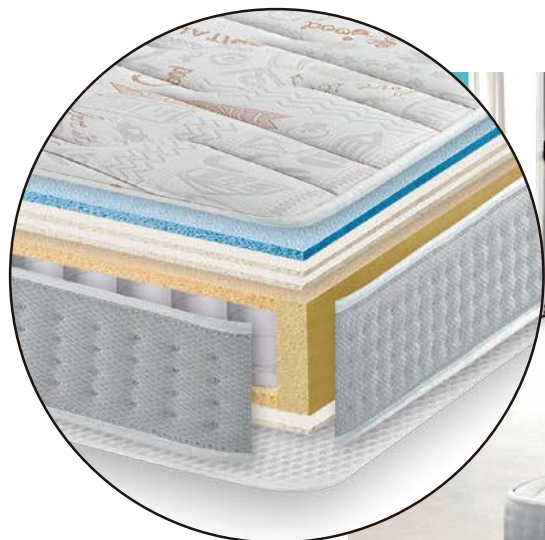

Ensacado ViscoGel

- TECIDO STRECH
- GELFOAM
- FIBERSOFT
- FIBERSOFT
- HIGHT FOAM
- MOLA ENSACADA TOTAL ADAPT
- HIGHT FOAM
- BOXFOAM PERIMETRAL
- FIBERSOFT
- TECIDO 3D

Tecido Strech: Malha de grande elasticidade, que confere um toque suave e proporciona um maior conforto.

Espuma com partículas de gel de 50kg/m3 de efeito progressivo e envolvente, sensação de frescura que facilita um ambiente seco e saudável.

Colchão que se adapta e proporciona um grande conforto permitindo um melhor descanso.

Criado com materiais de alta qualidade que garantem uma grande durabilidade.

Tapa inferior com tecido 3D ótima transpiração.

BENEFÍCIOS DO COLCHÃO

Firmeza progressiva graças ao seu acolchoado de cara dupla de GelSoft e FiberSoft de alta transpiração graças ao seu núcleo de mola com câmara de ar e ao seu tampo inferior 3D. Desenhado para reduzir os movimentos durante o descanso de grande adaptação ao corpo e independência de peso. Núcleo de Molas Ensacadas que garante a máxima durabilidade e estabilidade, com uma ótima transpiração.

MEDIDAS	90x180	90x190	105x190	105x200	135x190	140x190	150x180	150x190	150x200	180x200
CÓDIGOS		430000								

SENSACIONES