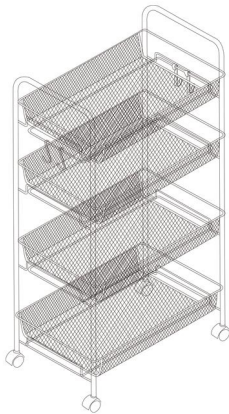

INSTRUCCIONES DE MONTAJE

INSTRUÇÃO DE MONTAGEM

1. Inserte cuatro ruedas en los soportes laterales.
1. Insira quatro rodas nos suportes laterais

2. Abroche la canasta en el soporte de hierro
2. Segure a cesta no suporte de ferro

3. Instale las cestas restantes de la misma manera
3. Instale as cestas restantes da mesma maneira

4. Done.