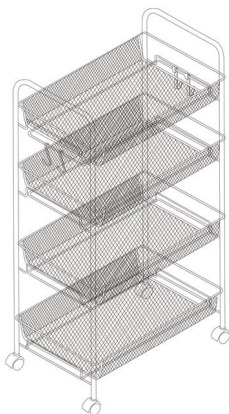

INSTRUCCIONES DE MONTAJE

INSTRUÇÃO DE MONTAGEM

1. Inserte cuatro ruedas en los soportes laterales.
1. Insira quatro rodas nos suportes laterais

2. Abroche la canasta en el soporte de hierro
2. Segure a cesta no suporte de ferro

3. Instale las cestas restantes de la misma manera
3. Instale as cestas restantes da mesma maneira

4. Done.