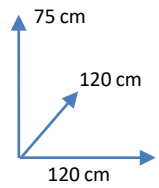

MESA

RUTH

CORES:

VIDRO TEMPERADO/PRETO
1010732

DIMENSÕES:

MATERIAIS E CARACTERÍSTICAS:

- Mesa Redonda Fixa
- Tampo de vidro temperado.
- Pés de Metal.
- Número de Bultos: 2.
- Medidas Produto Embalado: L126xA57xP126 cm
L136xA10xP26 cm