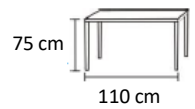

MESA

CRISTAL II

DISPONIBILIDADE

CORES:

	PRETO	104367
	BRANCO	104368
	VERMELHO	104369

DIMENSÕES:

MATERIAIS E RECURSOS:

Mesa fixa. Com bancada de vidro temperado de 8mm e pernas de tubo metálico de 38*38*1,0mm com revestimento em pó prateado.