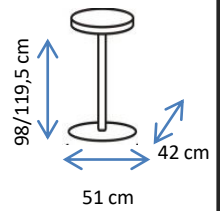

DISPONIBILIDADE

**Pack 2 Pcs.  
Não-combinável**

CORES:

	PRETO	106838
	CINZA ESCURO	106839
	VERMELHO	106840
	CINZA CLARO	106841
	BRANCO	106842

MATERIAIS E RECURSOS:

Base giratória cromada, elevação a gás.  
Assento e encosto estofados em couro sintético.

DIMENSÕES:

---

**Conforama**