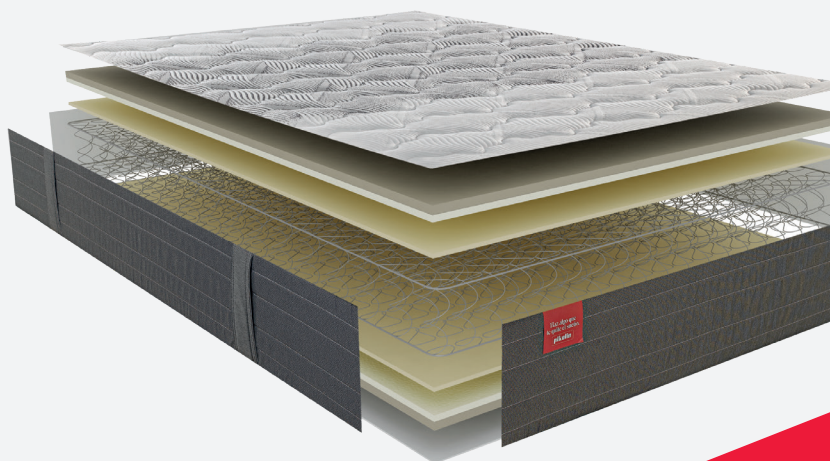

Dream Light 8K

CM11406

pikolin

em exclusivo para
Conforama

Dream Light 8K

CM11406

pikolin

MOLAS NORMABLOCK + ESPUMA

normablock
sistema de molas

Bloco de molas Normablock®:
firmeza e ventilação no melhor bloco
de molas do mercado.

AMORTECEDOR
POLIÊTER

Amortecedor em polieter. Reforça a
estabilidade durante o sono.

COMFORT
UP

Acolchoado ConfortUp: Camadas
de HR e fibra de alta gramagem
que permitem um conforto suave
progressivo e seco durante o sono.

Tecnologia de higiene total que
previne a proliferação de fungos,
ácaros e bactérias.

ADAPTABILIDADE suave firme

TRANSPIRABILIDADE media alta

Altura: 29cm

MEDIDAS	90X190	140X190	150X190	160X200	180X200
BRITANIA	762719	762720	762721	762722	762723
CEREZO	762734	762735	762736	762737	762738
WENGUÉ	762739	762740	762741	762742	762743
BLANCO	762714	762715	762716	762717	762718
NEGRO	762729	762730	762731	762732	762733
NATURAL	762724	762725	762726	762727	762728