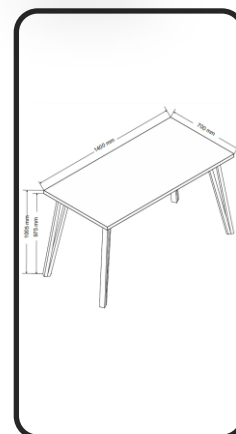

DISPONIBILIDADE

CORES:

	Naturale/Borda Reta Bocamina DM Papel, Metal	Cód. 112462
	Carvalho/Borda Angular Carvalho Melamina metálica	Cód. 397415

DIMENSÕES:

MATERIAIS E RECURSOS:

Estrutura metálica preta e melamina ou MDF e bancada de papel, dependendo do modelo. Bem como bordas que podem ser anguladas ou retas.