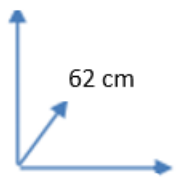

DISPONIBILIDADE

CORES:

PRETO Cód. 403623

BRANCO Cód.403622

DIMENSÕES:

101 cm

54 cm

MATERIAIS E RECURSOS:

Estilo elegante e contemporâneo.

Altura regulável e assento almofadado.

Rodas giratórias.

Medidas: 54 L x 101 AL x 62 P CM