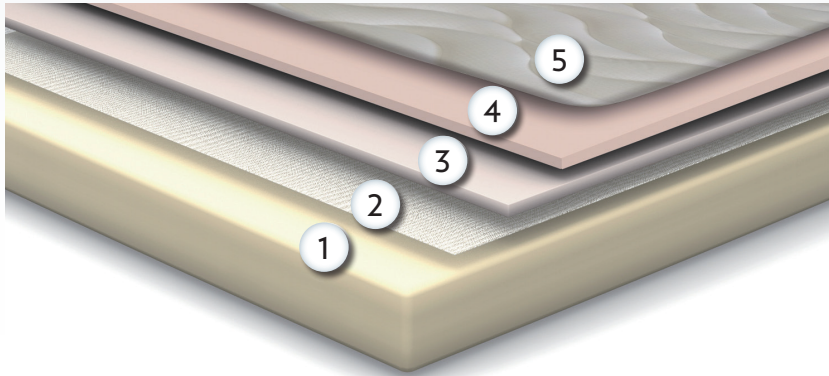

## HR

- 1 BLOQUE HR (20 CM)
- 2 TEXTIL TNT
- 3 FIBRAS HIPOALERGÉNICAS
- 4 POLIÉTER RECICLABLE
- 5 TAPICERÍA STRETCH CON COMPORTAMIENTO FRESH COOL®

Mismas capas en ambos lados del colchón.

### TECNOLOGÍAS

**BLOQUE HR (20 CM).**  
Material de célula abierta que permite el paso del aire en el interior, para conseguir una excelente transpiración y una adaptabilidad perfecta. El núcleo ofrece un óptimo comportamiento en cuanto a resistencia, estabilidad y durabilidad a lo largo del tiempo. Bloque hipoalérgico con componentes reciclables.

**TAPICERÍA STRETCH.**  
Tapicería elástica que favorece la máxima adaptación al bloque interior y la transpiración del colchón.