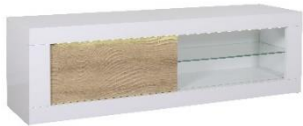

**VITRINE**

C/ L80 x A190 x P45 cm.

Branca: Cód. 381750

Branca/ Carvalho: Cód. 384306

**APARADOR 4 PORTAS**

C/ L220 x A82 x P50 cm.

Branca: Cód. 381749

Branca/ Carvalho: Cód. 384305

**MÓVEL TV**

C/ L170 x A50 x P45 cm.

Branca: Cód. 381751

Branca/ Carvalho: Cód. 384307

**CADEIRA**

C/L43 x A102 x P49 cm.

Branco - Cód.: 376800

**APARADOR ALTO**

C/ L121 x A145 x P45 cm.

Branca: Cód. 381752

Branca/ Carvalho: Cód. 384308

**CONJUNTO 2 PRATELEIRAS**

C/ L105 x A5 x P22 cm.

Branca: Cód. 384301

**MESA EXTENSÍVEL**

180/220 an. x 76 al. x 100 fon. cm.

Branco: Cód. 381748

Branco/ Roble: Cód. 384302

**CARACTERÍSTICAS:**

- Estrutura painel de partículas e MDF de 22, 28 e 38 mm.
- Acabamento lacado brilhante.
- Iluminação Led incluída.
- Prateleiras de vidro temperado de 5 e 8 mm. (Carga máxima 5 kg.)
- Puxadores "push to open".