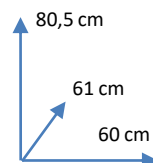

CADEIRA

LLAVE

CORES:

BEGE
113635

AZUL ESCURO
113637

CINZA
113638

DIMENSÕES:

MATERIAIS E CARACTERÍSTICAS:

- Rotação de 360 graus
- Assento e encosto estofados em tecido
- Pés de metal preto.
- Número de Bultos: 1.
- Dimensões Produto Embalado: L56xA49xP59 fon cm.

Conforama