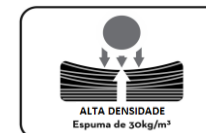

SERIE

MERCURY

TECIDO

DIMENSÕES E CORES:

| | SOFÁ DE CANTO ESQUERDA  L310 X A92 X P215 CM. | SOFÁ DE CANTO DIREITA  L310 X A92 X P215 CM. |
|---|--|---|
|  | ANTRACITE 103100 | 103101 |
|  | AZUL 103102 | 103103 |
|  | BEGE 103104 | 103105 |
|  | VISÓN 103106 | 103107 |
|  | CINZA CLARO 109372 | 109373 |

CARACTERÍSTICAS:

- Revestimento em tecido 100% Polyester.
- Estrutura de madeira de pinho e madeira aglomerado.
- Suspensão: Cinchas NEA
- Densidade da espuma em assentos: 30 kg/m3.
- Pés de metal.
- Embalagem e peso:
Sofá de Canto 2 Caixas: 1 X L110 X A66 X P204 CM.
1 X L210 X A66 X P111 CM.