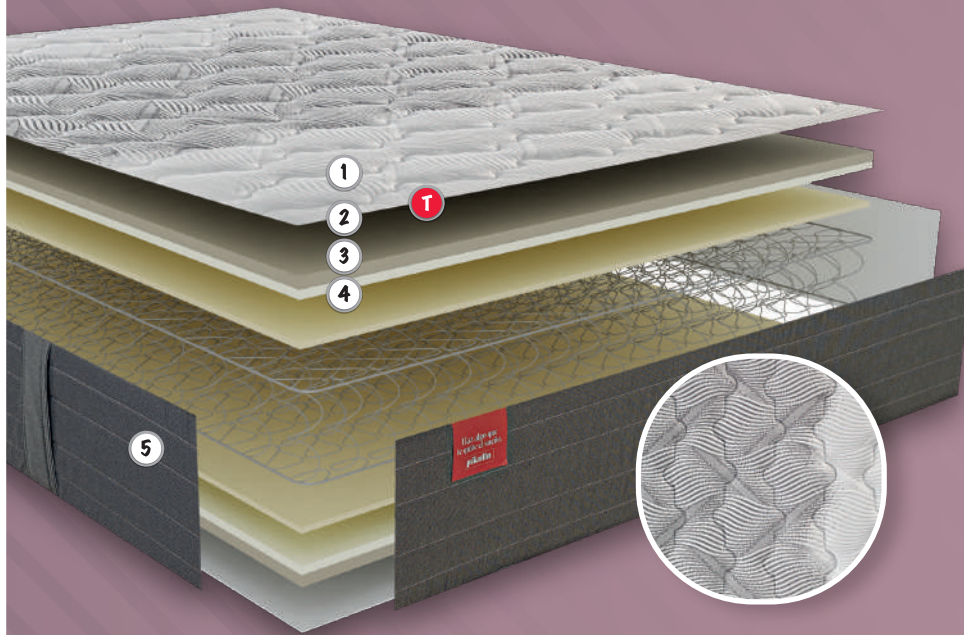

pikolin

CM11406 DREAM LIGHT 8K

Molas Normablock + Confort Up

STRETCH

1

Tecido de gramagen elevada e grande suavidade, ao permitir a passagem do ar regula a temperatura.

COMFORT
UP

2

Acolchoado ConfortUp: Camadas de HR e fibra de alta gramagem que permitem um conforto suave progressivo e seco durante o sono.

AMORTECEDOR
POLIÉTER

3

Amortecedor em polieter. Reforça a estabilidade durante o sono.

normablock
sistema de molas

4

Bloco de molas Normablock®: firmeza e ventilação no melhor bloco de molas do mercado.

CHENILLA

5

Lateral com 4 pegas.

Tripla Barreira®

T

Tecnologia de higiene total que previne a proliferação de fungos, ácaros e bactérias.

ADAPTABILIDADE

suave

firme

TRANSPIRABILIDADE

alta

máxima

29cm