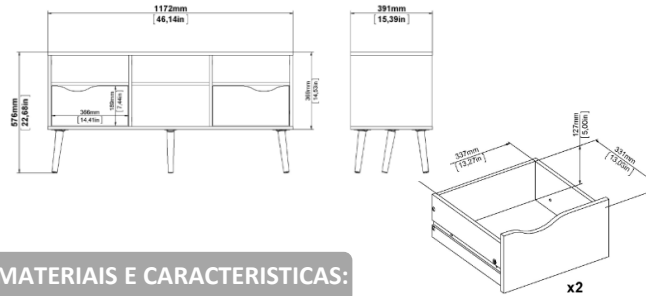

BRANCO/CARVALHO  
372625  
L117,2xA57,4xP39,1 CM

#### MATERIAIS E CARACTERÍSTICAS:

- Móvel TV 2 gavetas.
- Painel de partículas
- Número de Bultos: 1.
- Dimensões Produto Embalado: L43xA125xP11 cm