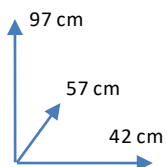

SILLA

KAREN

COLORES:

DIMENSIONES:

AZUL
401694

GRIS OSCURO
401695

GRIS CLARO
401696

MATERIALES Y CARACTERISTICAS: