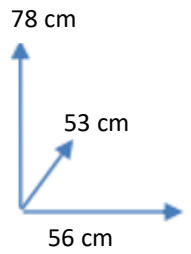

DISPONIBILIDADE

CORES:

Código 113597
PRETO

DIMENSÕES:

MATERIAIS E RECURSOS:

Estrutura fixa de metal.
Assento e encosto estofados em tecido.
Medidas: 56 L X 78 A X 53 P CM

Conforama