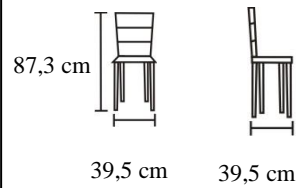

# CADEIRA BENE

DISPONIBILIDADE

DISPONIBILIDAD

CORES

DIMENSÕES

BRANCO  
Cód.: 2786

PRETO  
Cód.2787

COLORES

DIMENSIONES

MATERIAIS

Estrutura metálica em cor prata com assento revestido em PVC.

MATERIALES

CARACTERÍSTICAS

Disponível em 2 cores.

CARACTERÍSTICAS