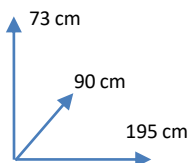

MESA

SHINE

COLORES:

DIMENSIONES:

GRIS/BLANCO
405251

BLANCO/NEGRO
405255

MATERIALES Y CARACTERISTICAS:

- Estructura de aluminio.
- Tablero de gras porcelánico
- Disponible también en medida:
102an x 73al x 90fon cm. Cód. 405258. Blanco/Negro