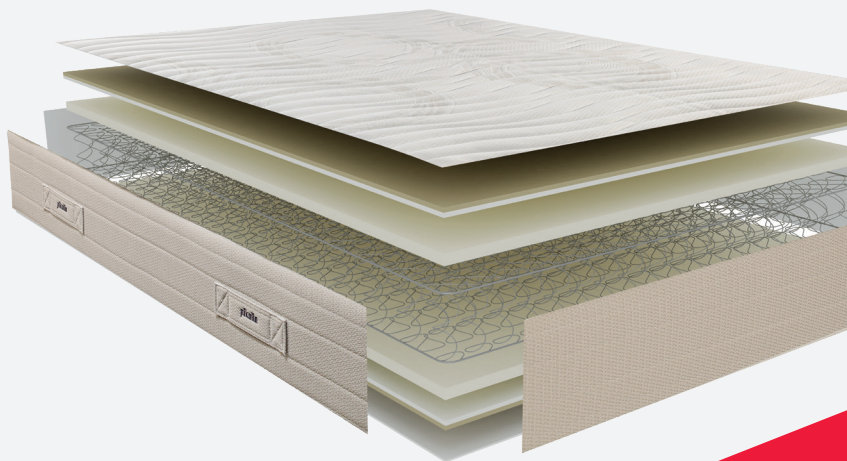

normablock
sistema de molas

Bloco de molas Normablock®:
firmeza e ventilação no melhor bloco
de molas do mercado.

AMORTECEDOR
POLIÉTER

Amortecedor em polieter. Reforça a
estabilidade durante o sono.

Camada de fibra que permite
conforto e ventilação regulando a
temperatura e a higiene.

Tecnologia de higiene total que
previne a proliferação de fungos,
ácaros e bactérias.

ADAPTABILIDADE  suave firme

TRANSPIRABILIDADE  media alta

Altura: 23cm

MEDIDAS	80X182	80X190	80X195	80X200	90X182	90X190	90X195	90X200
CÓDIGOS	763030	763031	763032	763033	763034	763035	763036	763037
MEDIDAS	105X182	105X190	105X195	105X200	120X182	120X190	120X200	133X182
CÓDIGOS	763038	763039	763040	763041	763042	763043	763044	763045
MEDIDAS	135X182	135X190	135X195	135X200	140X182	140X190	140X195	140X200
CÓDIGOS	763046	763047	763048	763049	763050	763051	763052	763053
MEDIDAS	150X182	150X190	150X195	150X200	160X182	160X190	160X195	160X200
CÓDIGOS	763054	763055	763056	763057	763058	763059	763060	763061
MEDIDAS	180X182	180X190	180X195	180X200				
CÓDIGOS	763062	763063	763064	763065				