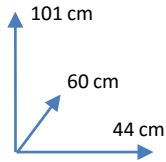

SILLA

THIRA

COLORES:

DIMENSIONES:

BLANCO
356427

NEGRO
356426

VINTAGE
369289

MATERIALES Y CARACTERISTICAS: