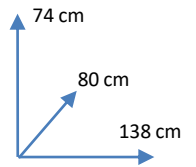

MESA

NICO

CORES:

CIMENTO/PRETO
397263

CARVALHO/BRANCO
402367

DIMENSÕES:

MATERIAIS E CARACTERÍSTICAS:

- Estrutura painel de partículas
- Disponível em cores:
Cimento/Preto
Carvalho/Branco