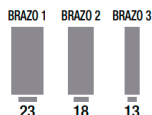

SERIE

MEZZIA

TECIDO

DIMENSÕES E CORES:

	SOFÁ CAMA 3 LUGARES L210 x A98 x P100 cm.	SOFÁ CAMA 3 LUGARES B2 L200 x A98 x P100 cm.	SOFÁ CAMA 3 LUGARES B3 L190 x A98 x P100 cm.
VISION	766707	766712	766718
CINZA CLARO	766703	765972	766716
CINZA ESCURO	766705	766711	766717
VERDE	766708	766713	766719
MOSTARDA	766709	766714	766720
AQUACLEAN	766710	766715	766721

CARACTERÍSTICAS :

- Disponível em: Sofá 3 Lugares Braço 1, Sofá 3 Lugares Braço 2 e Sofá 3 Lugares Braço 3.
- Convertível em cama de 200 x 140cm. Com abertura italiana.
- Almofadas removíveis.
- Estrutura de madeira sólida e tabuleiro de partículas.
- Tipo de suspensão: Bastidor de metal e correia.
- Densidade de espuma em assentos: 30Kg/m3
- Revestimento em tecido.
- Pés em PVC cor wengué.