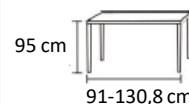

MESA

ELEMENTS

DISPONIBILIDADE

CORES:

Código: 402796
Carvalho/Cinza

DIMENSÕES:

MESA EXTENSÍVEL

95 cm

91-130,8 cm

79,8 cm

MATERIAIS E RECURSOS:

Estrutura em placa de partículas coberta com chapa de efeito helvezia e betão, bordas com o mesmo acabamento, uma extensão de 40 cm. Verniz natural 15 brilho em cima e extensão.