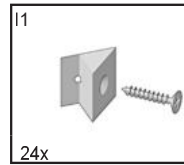

RAVENNA - KOMODA 3D3S

RAVENNA KOMODA 3D3S - 02062022

17

A=B

18

VER 1.

VER 2. →

20