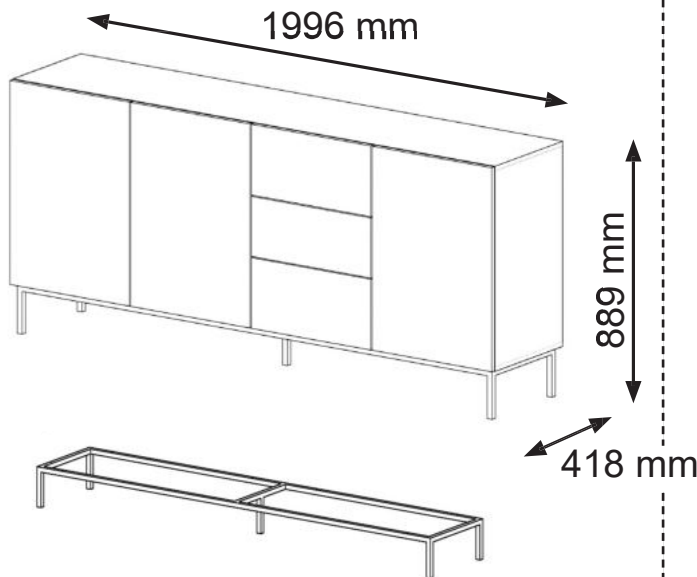

RAVENNA - KOMODA 3D3S

RAVENNA KOMODA 3D3S - 02062022

VER 1.

VER 2.

B1 48x 8x30	A1 16x 7/50	W2 1x 4mm	K5 20x 20/ø6x11	K1 20x ø15x12	G22 21x 3x16	G6 12x 3.5x13
F2 12x	G46 24x 5x13	G29 12x 6x13	H23 3kpl	C3 4x	D3 4x	 8x 6.3x13
C10 2x	D10 2x	 4x 6.3x13	M11 2x 75/30/15	G24 4x 4x16	U8 2x ø8x40	G33 2x 4x40
S17 12x	L11 6x	I1 24x	G3 12x 4x30	VER 1. 20x 3.5x20		VER 2. 20x 3.5x20

RAVENNA - KOMODA 3D3S

RAVENNA KOMODA 3D3S - 02062022

REP	DIM	QTE	package
1	1996 x 401 x 16	1	2/2
2	1996 x 401 x 16	1	2/2
3	687 x 400 x 16	1	1/2
4	687 x 400 x 16	1	1/2
5	687 x 385 x 16	1	1/2
6	687 x 385 x 16	1	1/2
7	687 x 385 x 16	1	1/2
8	474 x 380 x 16	2	2/2
9	483 x 380 x 16	1	2/2
10	483 x 90 x 16	2	1/2

REP	DIM	QTE	package
11	350 x 130 x 16	3	1/2
12	350 x 130 x 16	3	1/2
13	427 x 115 x 16	3	2/2
14	441 x 358 x 2,5	3	2/2
15	494,6 x 715,3 x 16	3	fronty
16	494,6 x 248,8 x 16	2	fronty
17	494,6 x 211,7 x 16	1	fronty
18	699 x 488 x 2,5	2	1/2
19	699 x 497 x 2,5	2	1/2