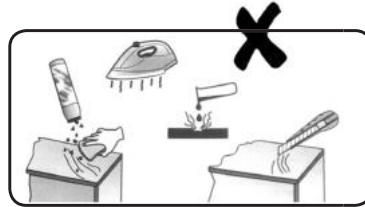

RAVENNA - KOMODA 3D3S

RAVENNA KOMODA 3D3S - 02062022

VER 1.

VER 2.

B1 48x 8x30	A1 16x 7/50	W2 1x 4mm	K5 20x 20/ø6x11	K1 20x ø15x12	G22 21x 3x16	G6 12x 3.5x13
F2 12x	G46 24x 5x13	G29 12x 6x13	H23 3kpl	C3 4x	D3 4x	 8x 6.3x13
C10 2x	D10 2x	 4x 6.3x13	M11 2x 75/30/15	G24 4x 4x16	U8 2x ø8x40	G33 2x 4x40
S17 12x	L11 6x	I1 24x	G3 12x 4x30	VER 1. 20x 3.5x20		VER 2. 20x 3.5x20