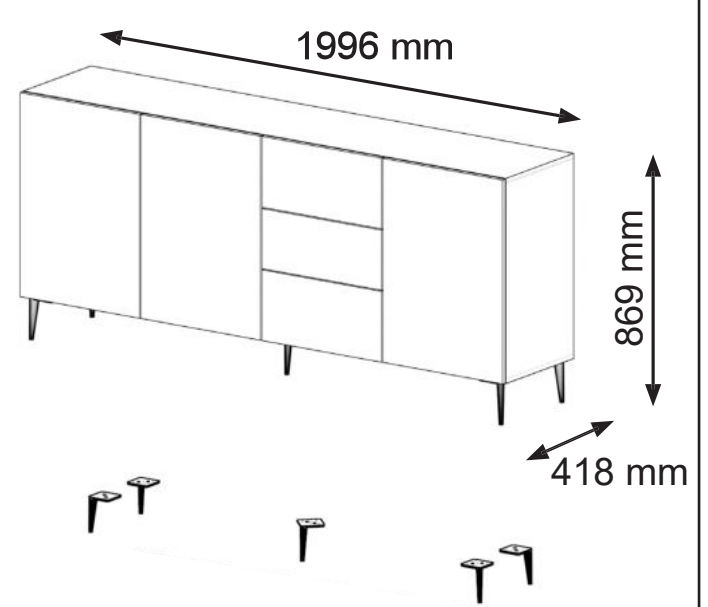

RAVENNA - KOMODA 3D3S

RAVENNA KOMODA 3D3S - 02062022

VER 1.

VER 2.

B1 48x 8x30	A1 16x 7/50	W2 1x 4mm	K5 20x 20/ø6x11	K1 20x ø15x12	G22 21x 3x16	G6 12x 3.5x13
F2 12x	G46 24x 5x13	G29 12x 6x13	H23 3kpl	C3 4x	D3 4x	 8x 6.3x13
C10 2x	D10 2x	 4x 6.3x13	M11 2x 75/30/15	G24 4x 4x16	U8 2x ø8x40	G33 2x 4x40
S17 12x	L11 6x	I1 24x	G3 12x 4x30	VER 1. 20x 3.5x20		VER 2. 20x 3.5x20

RAVENNA - KOMODA 3D3S

RAVENNA KOMODA 3D3S - 02062022

REP	DIM	QTE	package
1	1996 x 401 x 16	1	2/2
2	1996 x 401 x 16	1	2/2
3	687 x 400 x 16	1	1/2
4	687 x 400 x 16	1	1/2
5	687 x 385 x 16	1	1/2
6	687 x 385 x 16	1	1/2
7	687 x 385 x 16	1	1/2
8	474 x 380 x 16	2	2/2
9	483 x 380 x 16	1	2/2
10	483 x 90 x 16	2	1/2

REP	DIM	QTE	package
11	350 x 130 x 16	3	1/2
12	350 x 130 x 16	3	1/2
13	427 x 115 x 16	3	2/2
14	441 x 358 x 2,5	3	2/2
15	494,6 x 715,3 x 16	3	fronty
16	494,6 x 248,8 x 16	2	fronty
17	494,6 x 211,7 x 16	1	fronty
18	699 x 488 x 2,5	2	1/2
19	699 x 497 x 2,5	2	1/2