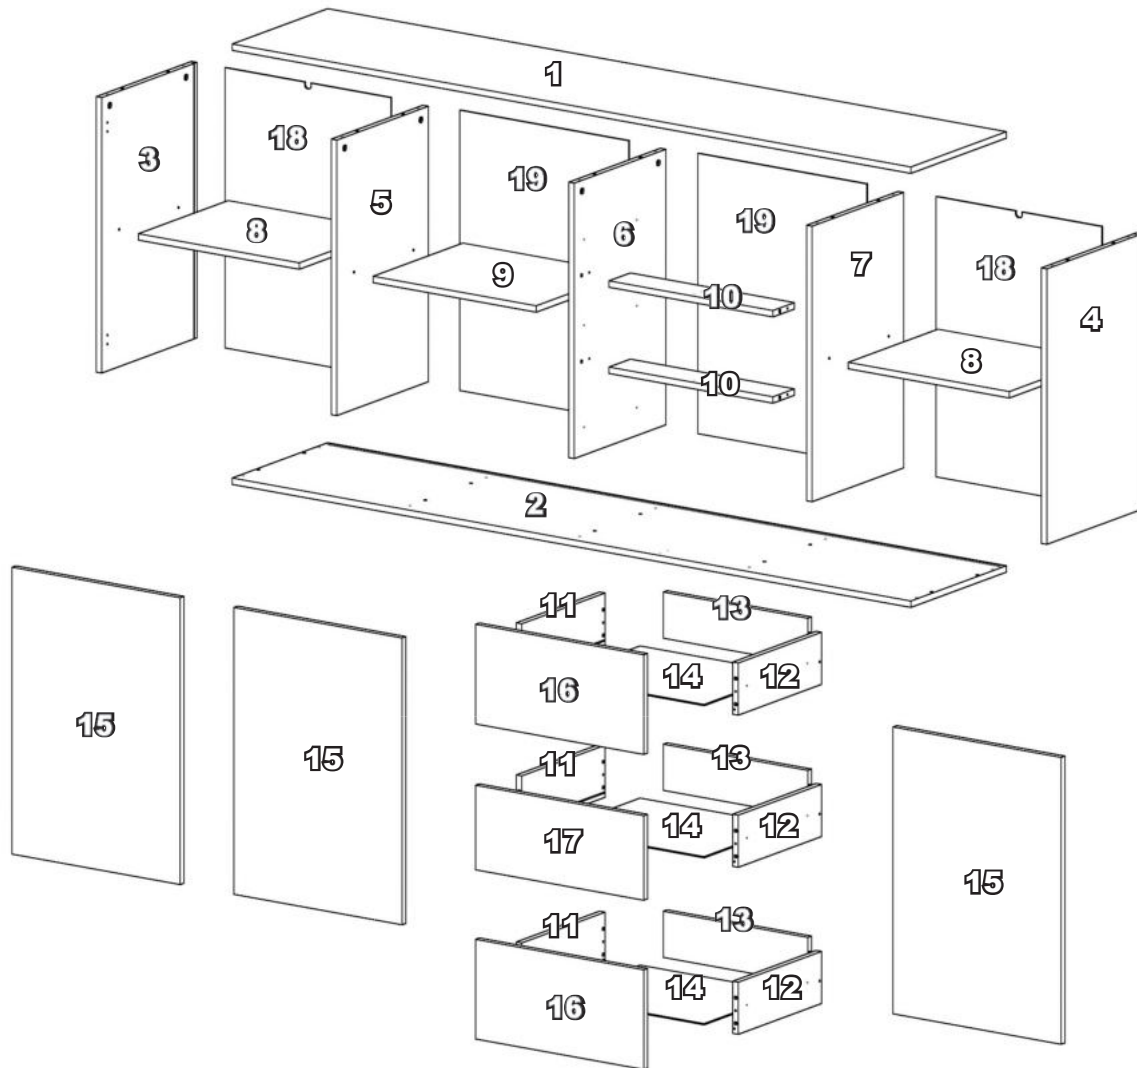

RAVENNA - KOMODA 3D3S

RAVENNA KOMODA 3D3S - 02062022

VER 1.

VER 2.

B1 48x 8x30	A1 16x 7/50	W2 1x 4mm	K5 20x 20/ø6x11	K1 20x ø15x12	G22 21x 3x16	G6 12x 3.5x13
F2 12x	G46 24x 5x13	G29 12x 6x13	H23 3kpl	C3 4x	D3 4x	 8x 6.3x13
C10 2x	D10 2x	 4x 6.3x13	M11 2x 75/30/15	G24 4x 4x16	U8 2x ø8x40	G33 2x 4x40
S17 12x	L11 6x	I1 24x	G3 12x 4x30	VER 1. 20x 3.5x20		VER 2. 20x 3.5x20

RAVENNA - KOMODA 3D3S

RAVENNA KOMODA 3D3S - 02062022

REP	DIM	QTE	package
1	1996 x 401 x 16	1	2/2
2	1996 x 401 x 16	1	2/2
3	687 x 400 x 16	1	1/2
4	687 x 400 x 16	1	1/2
5	687 x 385 x 16	1	1/2
6	687 x 385 x 16	1	1/2
7	687 x 385 x 16	1	1/2
8	474 x 380 x 16	2	2/2
9	483 x 380 x 16	1	2/2
10	483 x 90 x 16	2	1/2

REP	DIM	QTE	package
11	350 x 130 x 16	3	1/2
12	350 x 130 x 16	3	1/2
13	427 x 115 x 16	3	2/2
14	441 x 358 x 2,5	3	2/2
15	494,6 x 715,3 x 16	3	fronty
16	494,6 x 248,8 x 16	2	fronty
17	494,6 x 211,7 x 16	1	fronty
18	699 x 488 x 2,5	2	1/2
19	699 x 497 x 2,5	2	1/2