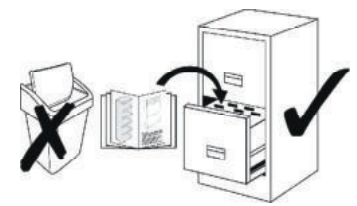

RAVENNA - KOMODA 3D3S

RAVENNA KOMODA 3D3S - 02062022

VER 1.

VER 2.

B1 48x 8x30	A1 16x 7/50	W2 1x 4mm	K5 20x 20/ø6x11	K1 20x ø15x12	G22 21x 3x16	G6 12x 3.5x13
F2 12x	G46 24x 5x13	G29 12x 6x13	H23 3kpl	C3 4x	D3 4x	 8x 6.3x13
C10 2x	D10 2x	 4x 6.3x13	M11 2x 75/30/15	G24 4x 4x16	U8 2x ø8x40	G33 2x 4x40
S17 12x	L11 6x	I1 24x	G3 12x 4x30	VER 1. 20x 3.5x20		VER 2. 20x 3.5x20