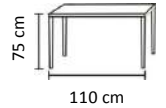

CONJUNTO

SIDNEY

MESA+4 SILLAS

CORES:

PRETA/MAPLE
4300

DIMENSÕES:

110 cm

70 cm

80,5 cm

42 cm

46 cm

MATERIAIS E RECURSOS:

- Conjunto de mesa fixa + 4 cadeiras
- Estrutura de aço, sobre, assento de madeira.

Conforama