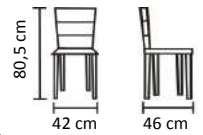

CONJUNTO

SIDNEY

MESA+4 SILLAS

CORES:

PRETA/MAPLE
4300

DIMENSÕES:

110 cm

70 cm

80,5 cm

42 cm

46 cm

MATERIAIS E RECURSOS:

- Conjunto de mesa fixa + 4 cadeiras
- Estrutura de aço, sobre, assento de madeira.

Conforama