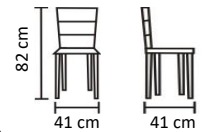

CONJUNTO

SARA

MESA+4 CADEIRAS

CORES:

PRETO  
Cód. 396803

DIMENSÕES:

80 cm

MATERIAIS E RECURSOS:

Mesa fixa + 4 cadeiras.  
Estrutura metálica de tubo de 0,9 mm com revestimento em pó branco. Bancada MDF de 15 mm. Assento de PVC, cor preta.

Conforama