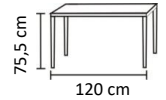

CONJUNTO

SARA

MESA+4 CADEIRAS

CORES:

PRETO  
Cód. 396803

DIMENSÕES:

80 cm

MATERIAIS E RECURSOS:

Mesa fixa + 4 cadeiras.  
Estrutura metálica de tubo de 0,9 mm com revestimento em pó branco. Bancada MDF de 15 mm. Assento de PVC, cor preta.

Conforama