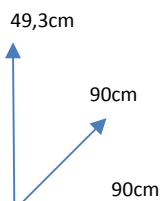

Mesa de Centro

MELODY

COLORES:

BLANCO/GRIS ANTH
382233 / 382234

DIMENSIONES:

MATERIALES Y CARACTERISTICAS:

- Estructura en MDF
- Con revistero y cajón

Conforama