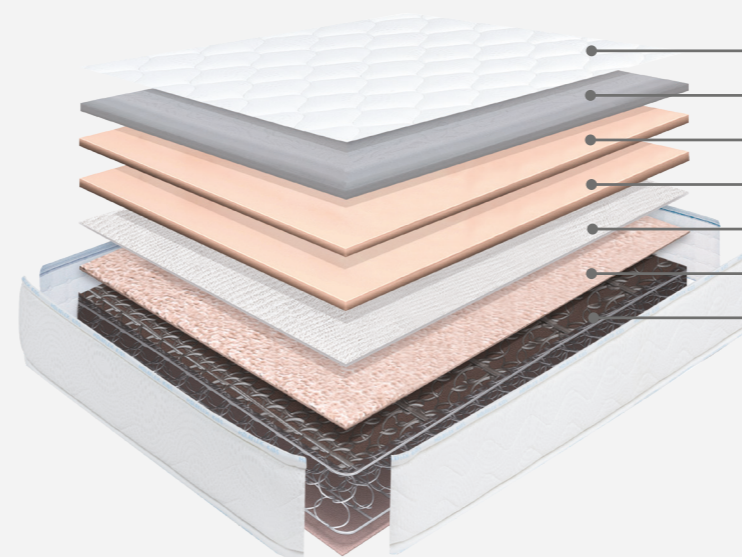

# CARE BABY SPRING

Sono seguro e saudável

Mola contínua Multielástico®

As alturas dos colchões são medidas do centro e têm uma tolerância de  $\pm 1,5\text{cm}$

Tecido: Damasco Hipoalergénico

Confort Baby®

Enchimento Hipoalergénico

Tecido Damasco

Firmeza Ótima

- Tecido Damasco
- Fibra Hipoalergénica
- Espuma Reciclável
- Espuma Reciclável
- Têxtil NT
- Feltro Termo Bound
- Mola Contínua Multielástico®

Recomendamos rodar e virar o colchão 4X ao longo do ano