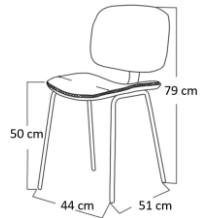

CADEIRA

DECO Corduroy

DISPONIBILIDADE

CORES:

114119 CINZA

114121 PRETO

DIMENSÕES:

MATERIAIS E RECURSOS:

Cadeira fixa com assento acolchoado e encosto estofado com corduroy.
Peso máximo 130 Kg.

Conforama