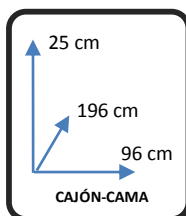

CAMA

COLORES:

BLANCO/GRIS

CAMA - 388472

CAJÓN CAMA - 388473

DIMENSIONES:

MATERIALES Y CARACTERISTICAS:

- Estructura en Pino.
- Para esta cama son necesarios 2 colchones de 90x190X11 cm. (no incluidos).
- Somieres incluidos.
- Cajón apto para utilizarse como cama.