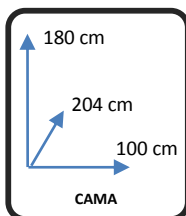

CAMA

COLORES:

BLANCO/GRIS

CAMA - 388472

CAJÓN CAMA - 388473

DIMENSIONES:

MATERIALES Y CARACTERISTICAS:

- Estructura en Pino.
- Para esta cama son necesarios 2 colchones de 90x190X11 cm. (no incluidos).
- Somieres incluidos.
- Cajón apto para utilizarse como cama.