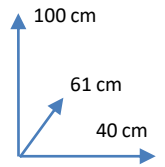

CORES:

GRIS
112846ANTRACITA
112847MARRÓN
406169

DIMENSÕES:

MATERIAIS E CARACTERÍSTICAS:

- Cadeira estrutura de metal modelo patín e assento com molas.
- Assento e encosto estofados em microfibra.
- Pés cónicas lacadas em pó cor preto.
- Número de Bultos: 1.
- Dimensões Produto Embalado: L56xA117xP48fon cm.