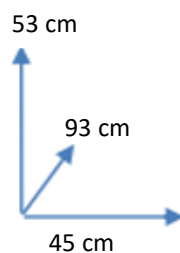

DISPONIBILIDADE

CORES:

Código 113601
PRETO

DIMENSÕES:

MATERIAIS E RECURSOS:

Fabricada com assento em tecido.
Regulável em altura.
Rotação de 360 graus.
Rodas de 6,5 mm.
Medidas: 45 L X 53 A X 93 P FON CM

Conforama