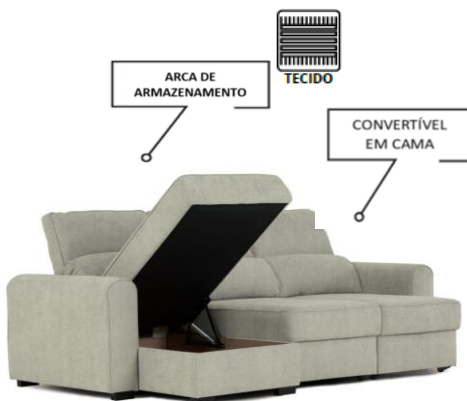

SERIE

CONNOR

TECIDO

DIMENSÕES E CORES:

CHAISE LONGUE CON CAMA
REVERSIBLE

L242,5 x A96 X P146,5cm.

	CINZA CLARO	106448
	BEGE	112152
	CINZA ESCURO	112155

CARACTERÍSTICAS :

- Convertível em cama de 200 x 100cm.
- Estrutura de pinho aglomerado.
- Tipo de suspensão: Molas zig-zag.
- Densidade de espuma em assentos: 28Kg/m3
- Revestimento em tecido.
- Pés metálicos.
- Embalagem e peso:
 - 1 X L100 X A55 X P140cm.; 56,6kg.
 - 1 X L73 X A61 X P169cm.; 58kg.