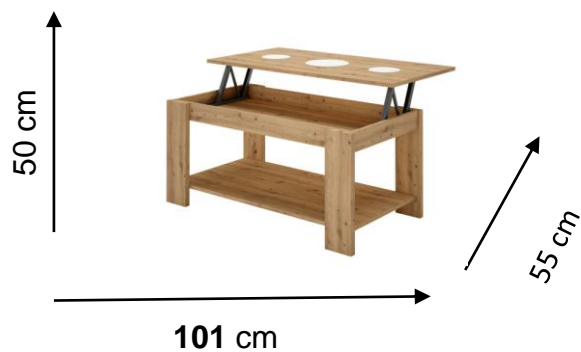

COR:

CARVALHO AMAZONA
COD.: 105791

DIMENSÕES:

CARACTERÍSTICAS Y MATERIAIS:

- Mesa de Centro Elevavel.
- Painel de partículas e detalhes de vidro em cor branco.
- Número de Bultos: 1.
- Medidas de producto embalado:
- L50anxA10,1xP5,5cm