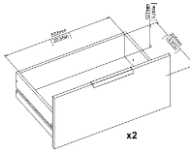

ROBLE
113254
172anx33,1xalx39,9fon cm

MATERIALES Y CARACTERISTICAS:

- Mueble TV 2 cajones
- Panel de partículas
- Número de Bultos: 1.
- Medidas Producto Embalado: 46anx195alx11fon cm

Conforama