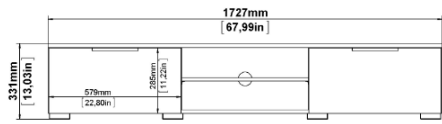

ROBLE
113254
172anx33,1xalx39,9fon cm

MATERIALES Y CARACTERISTICAS:

- Mueble TV 2 cajones
- Panel de partículas
- Número de Bultos: 1.
- Medidas Producto Embalado: 46anx195alx11fon cm

Conforama