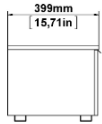

ROBLE
113254
172anx33,1xalx39,9fon cm

MATERIALES Y CARACTERISTICAS:

- Mueble TV 2 cajones
- Panel de partículas
- Número de Bultos: 1.
- Medidas Producto Embalado: 46anx195alx11fon cm

Conforama