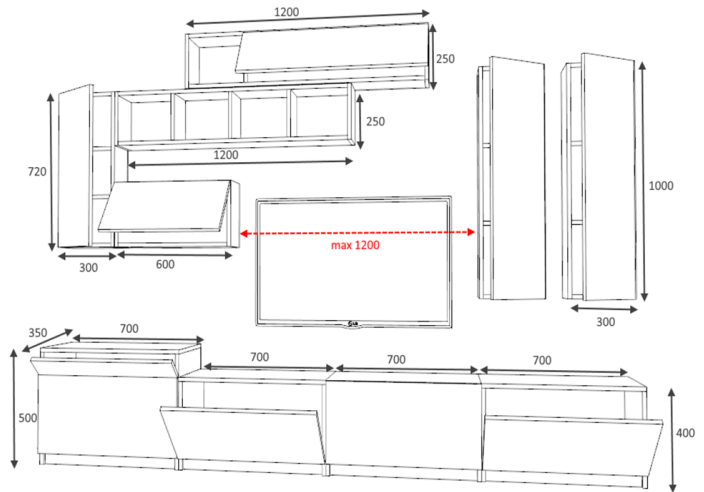

COMPACTO TV

BRANCO/CINZA Cód: 107847
280anx200alx35fon cm

CARACTERÍSTICAS:

- Estrutura de melamina de 18mm de espessura.
- Número de Bultos: 3
- Medidas Produto Embalado: L40xA12xP1,46 cm
L40xA12xP1,46 cm
L40xA14xP1,62 cm