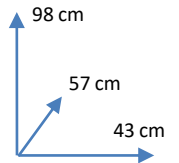

MATERIAIS E CARACTERÍSTICAS:

- Estrutura de metal cromado.
- Assento e encosto estofados em PU.

Conforama